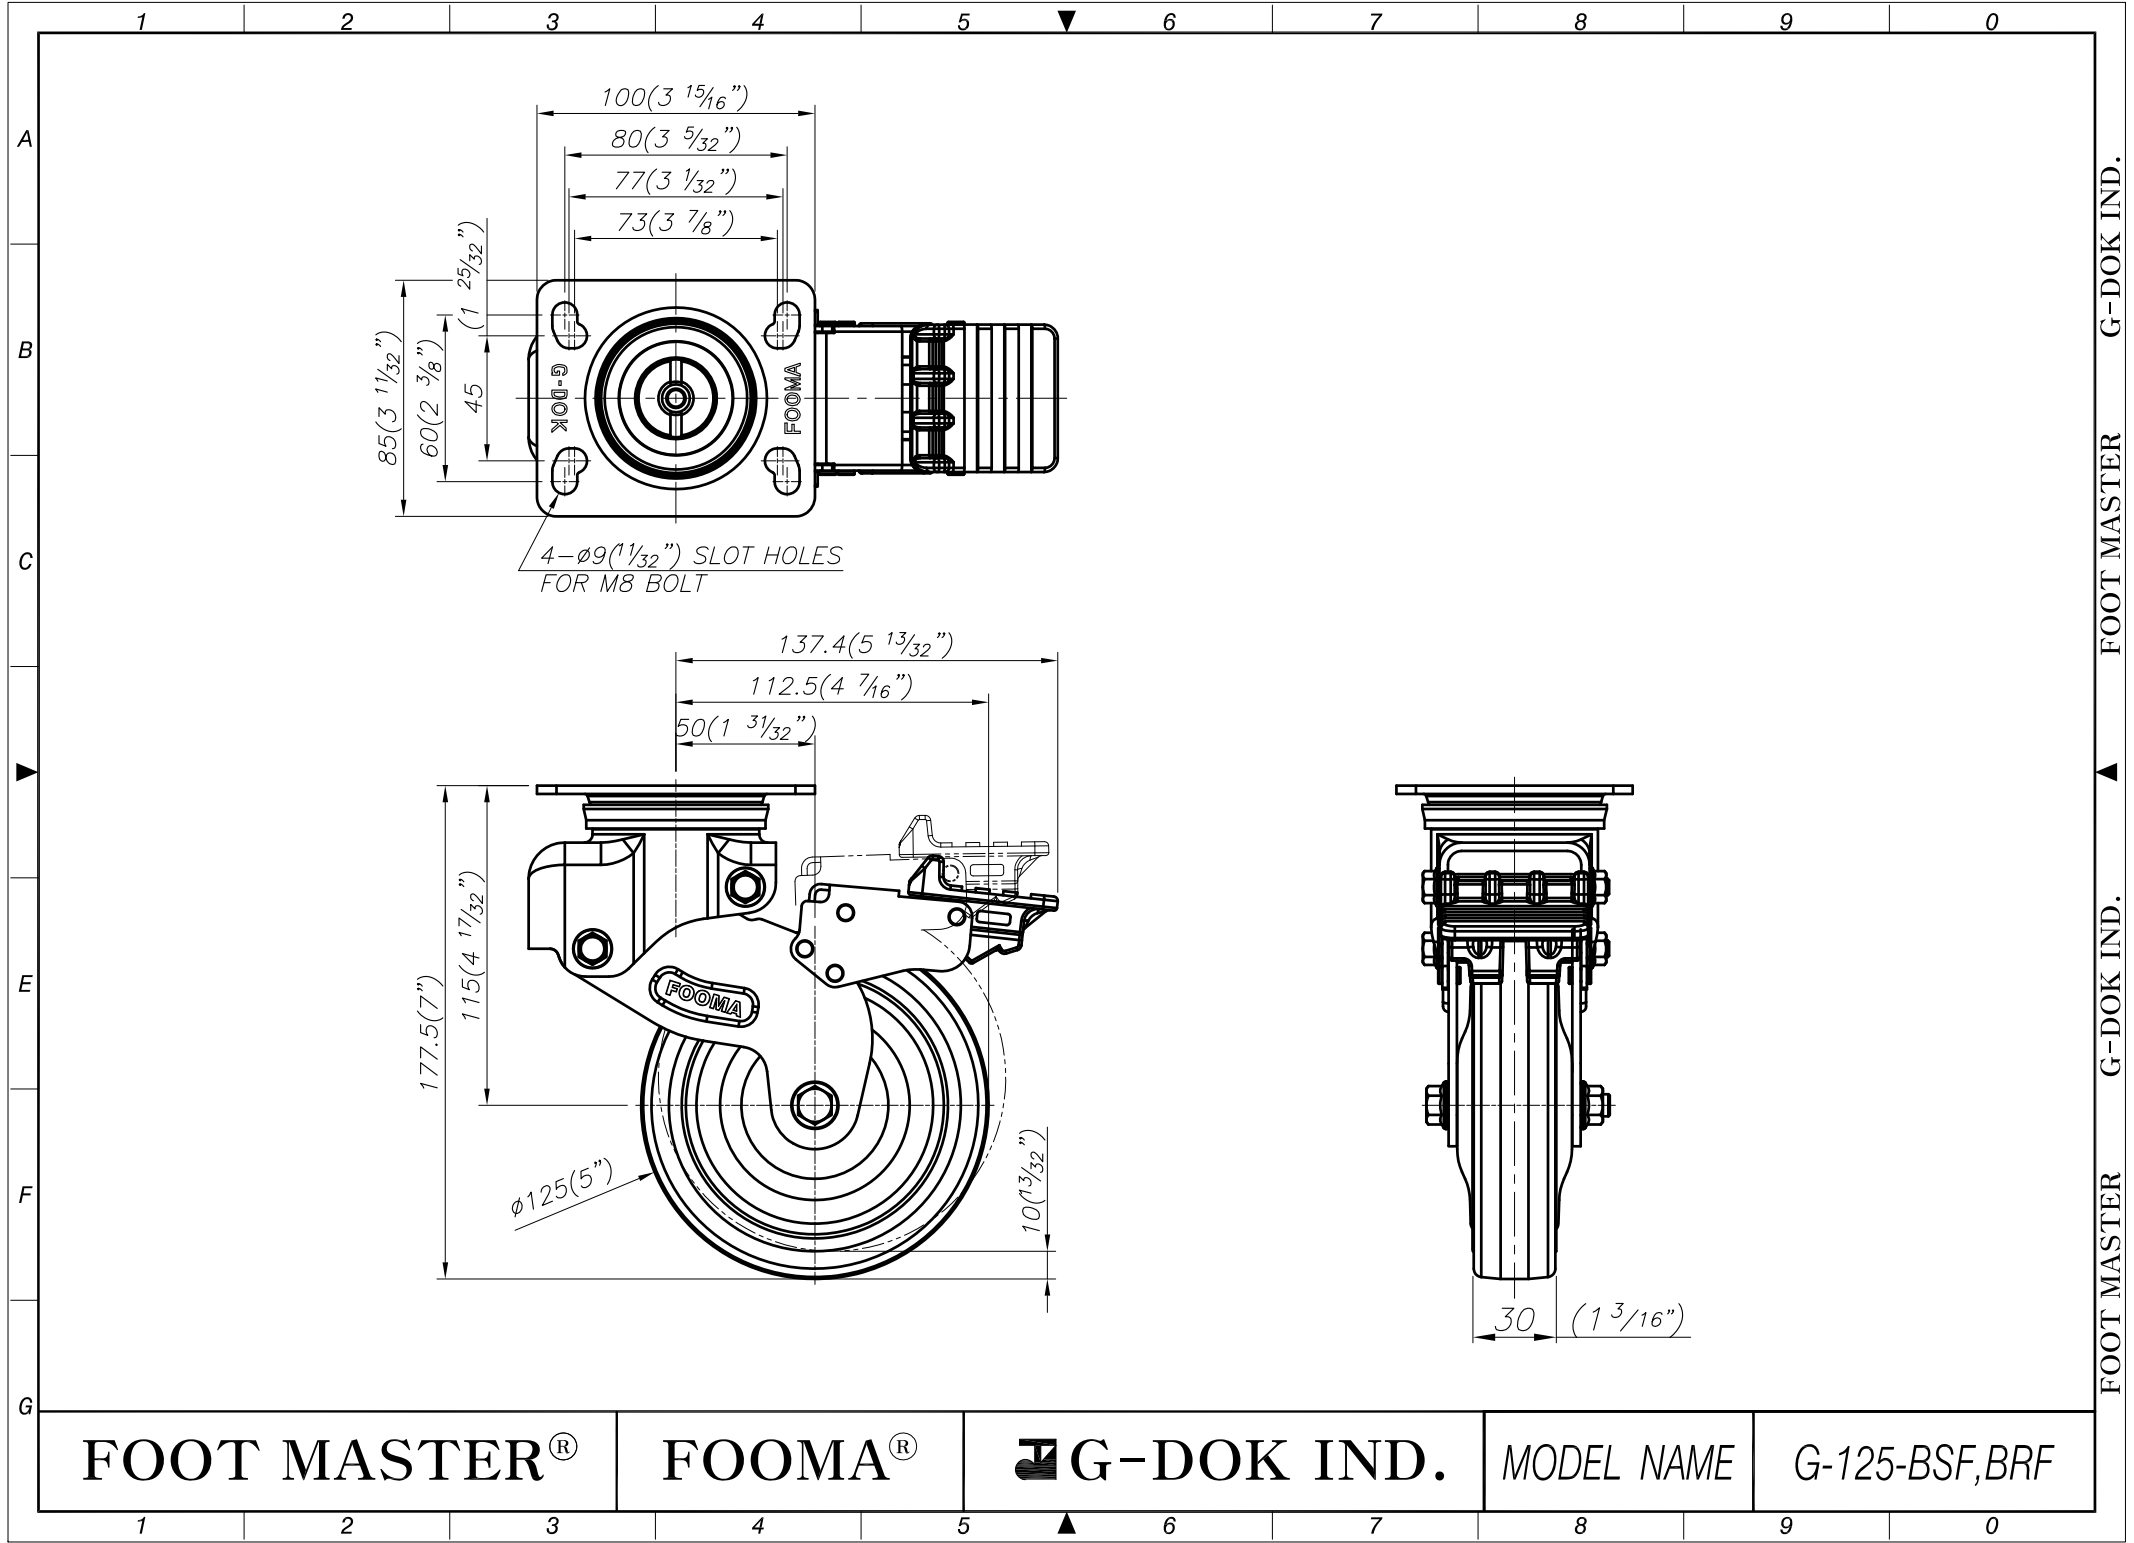

FOOT MASTER®

FOOMA®

G-DOK IND.

MODEL NAME

G-125-ASF,ARF

FOOT MASTER G-DOK IND. FOOT MASTER G-DOK IND.

FOOT MASTER®

FOOMA®

G-DOK IND.

MODEL NAME

G-125-BSF,BRF

FOOT MASTER G-DOK IND. FOOT MASTER G-DOK IND. FOOT MASTER G-DOK IND.